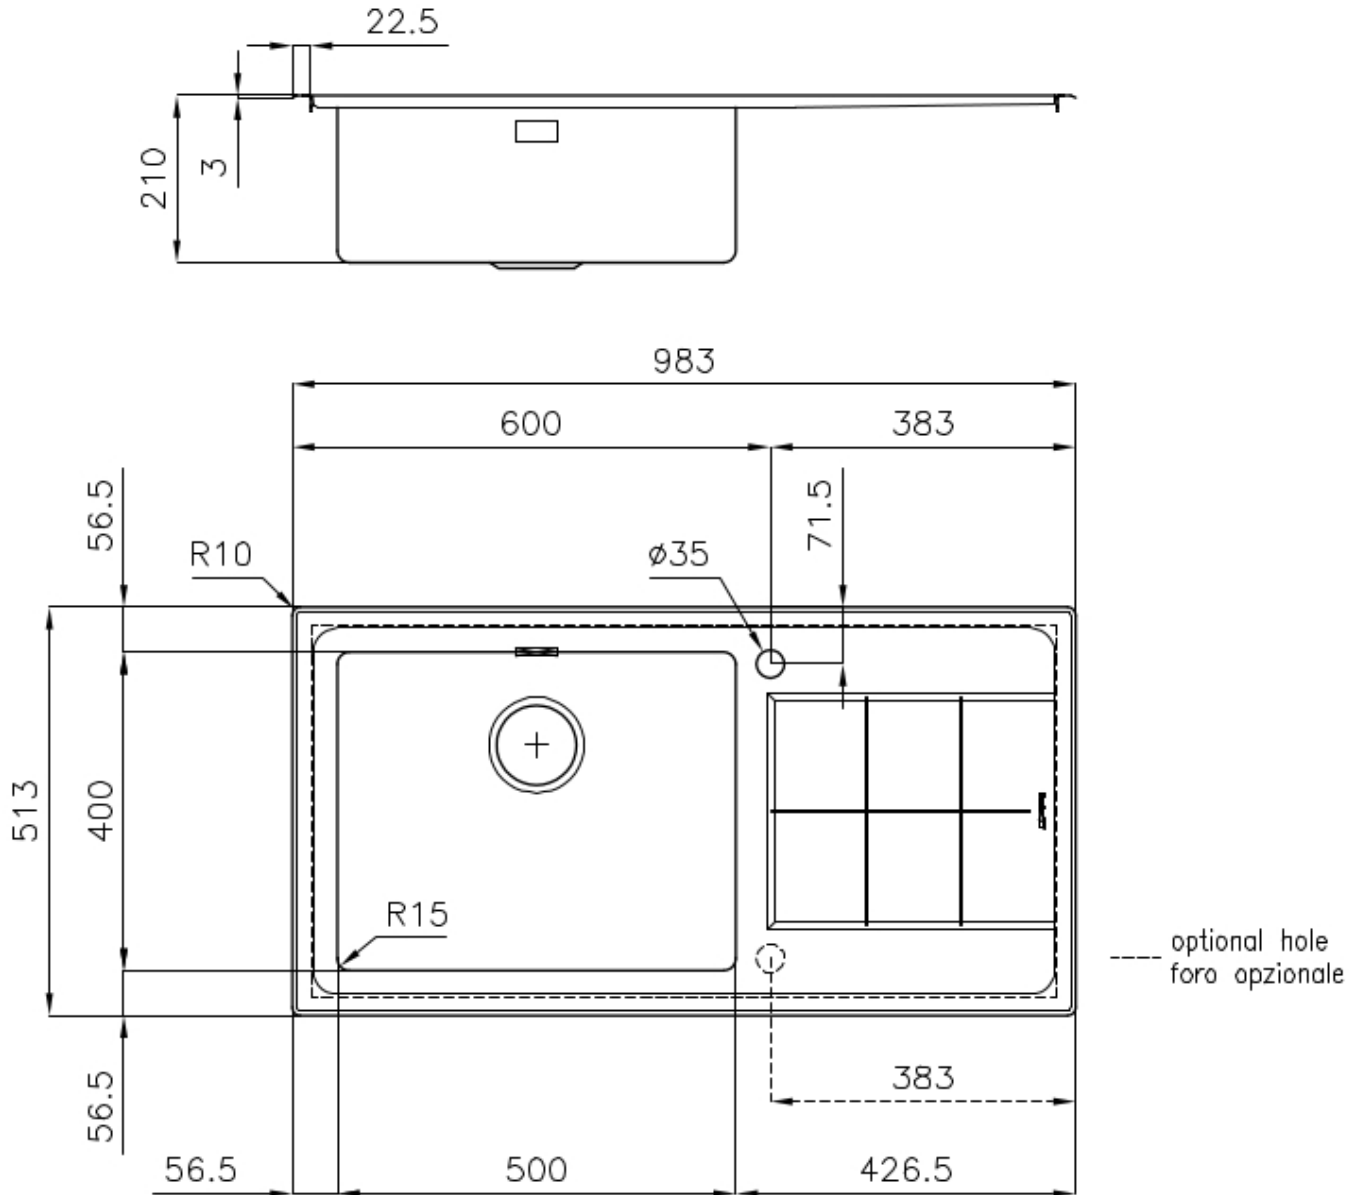

DETTAGLI

Bordo Installazione

Semifilo

Finitura Spazzolato Foster

Materiale Acciaio inox AISI 304

Texture Spazzolato

Base 80 cm

Dimensioni 983x513 mm

Dotazioni standard Ganci di fissaggio, guarnizione, piletta, troppo-pieno e sifone, Imballo in scatola

Fori Mixer 1 foro di serie - 2° foro su richiesta

Foro incasso 950x480 mm

Gocciolatoio Sì

Larghezza 98 cm

Misura vasca 500 x 400 mm

Numero vasche 1 vasca

Piletta Piletta 3,5"

DATI TECNICI

ACCESSORI OPZIONALI

Cestello inox
8612 000

Cestello portapiatti inox
8100 303
* solo in abbinamento con l'accessorio
8644 101