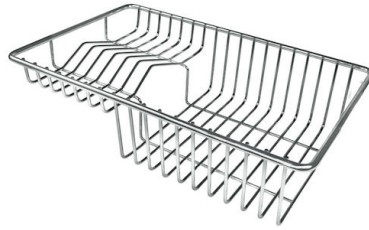

VASCA A RAGGIO STRETTO

Vasche con forme squadrate dal design moderno e con aumentata capienza. Per un'estetica minimal coniugata con la massima praticità.

VASCA PROFONDA

Vasche che raggiungono una profondità importante, oltre i 20 cm, grazie alla evoluta tecnologia produttiva, che offrono grande capienza e praticità in tutte le operazioni di lavaggio.

Dotazioni standard Ganci di fissaggio, guarnizione, piletta, troppo-pieno e sifone, Imballo in scatola

Fori Mixer 1 foro di serie - 2° foro su richiesta

Foro incasso 950x480 mm

Gocciolatoio Sì

Larghezza 98 cm

Misura vasca 500 x 400 mm

Numero vasche 1 vasca

Piletta Piletta 3,5"

DATI TECNICI

ACCESSORI OPZIONALI

Cestello inox
8612 000

Cestello portapiatti inox
8100 303
* solo in abbinamento con l'accessorio
8644 101

Cestello portapiatti inox
8100 201

Griglia portapiatti inox
8100 154

Tagliere in cristallo
8631 300

Tagliere in HPDE
8657 001

Tagliere Twin in HDPE
8644 101

Vaschetta bianca
8153 100

**Kit grattugia con supporto per
anello e vassoio di raccolta alimenti**
8159 101
* solo in abbinamento con l'accessorio
8644 101